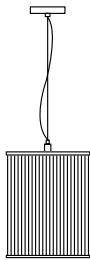

Stilio Uno 240

Pendelleuchte aus
Edelstahl und Glas

*pendant lamp made of
brass / aluminum and
glass*

1 x Fassung E27, Ø 240 mm, H 300 mm,
Pendellänge 3 m, incl. LED Leuchtmittel
7,2W, Dimmbar mit handelsüblichen LED
Dimmer

matt vernickelt /
gebürstet

*mat nickel /
brushed*

233PL02000

glanz vernickelt /
handpoliert

*nickel-plated /
hand polished*

233PL020PO

matt schwarz

dull black

233PL020SW

Messing zaponiert

brass zapon-varnished

233PL020MS