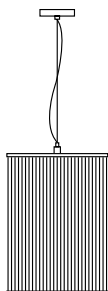

Stilio Uno

Pendelleuchten

Stilio Uno 180

Beschreibung/Ausführung

Pendelleuchte aus
Edelstahl und Glas

*pendant lamp made of
brass / aluminum and
glass*

technische Daten

1 x Fassung E27, Ø 180 mm H 200 mm,
Pendellänge 3 m, incl. LED Leuchtmittel
7,2W, Dimmbar mit handelsüblichen LED
Dimmer

1 x Fassung E27, Ø 240 mm, H 300 mm,
Pendellänge 3 m, incl. LED Leuchtmittel
7,2W, Dimmbar mit handelsüblichen LED
Dimmer

matt vernickelt /
gebürstet

*mat nickel /
brushed*

233PL02000

glanz vernickelt /
handpoliert

*nickel-plated /
hand polished*

233PL020PO

matt schwarz

dull black

233PL020SW

Messing zaponiert

brass zapon-varnished

233PL020MS

Stilio Uno 300

Pendelleuchte aus
Edelstahl und Glas

*pendant lamp made of
brass / aluminum and
glass*

1 x Fassung E27, Ø 300 mm H 400 mm,
Pendellänge 3 m, incl. LED Leuchtmittel
7,2W, Dimmbar mit handelsüblichen LED
Dimmer