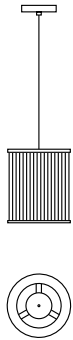

Stilio Uno

Pendelleuchten

Stilio Uno 180

Beschreibung/Ausführung

Pendelleuchte aus
Edelstahl und Glas

*pendant lamp made of
brass / aluminum and
glass*

technische Daten

1 x Fassung E27, Ø 180 mm H 200 mm,
Pendellänge 3 m, incl. LED Leuchtmittel
7,2W, Dimmbar mit handelsüblichen LED
Dimmer

Bestell-Nr.

matt vernickelt /
gebürstet

*mat nickel /
brushed*

233PL01000

glanz vernickelt /
handpoliert

*nickel-plated /
hand polished*

233PL010PO

matt schwarz

dull black

233PL010SW

Messing zaponiert

brass zapon-varnished

233PL010MS

Stilio Uno 240

Pendelleuchte aus
Edelstahl und Glas

*pendant lamp made of
brass / aluminum and
glass*

1 x Fassung E27, Ø 240 mm, H 300 mm,
Pendellänge 3 m, incl. LED Leuchtmittel
7,2W, Dimmbar mit handelsüblichen LED
Dimmer

matt vernickelt /
gebürstet

*mat nickel /
brushed*

233PL02000

glanz vernickelt /
handpoliert